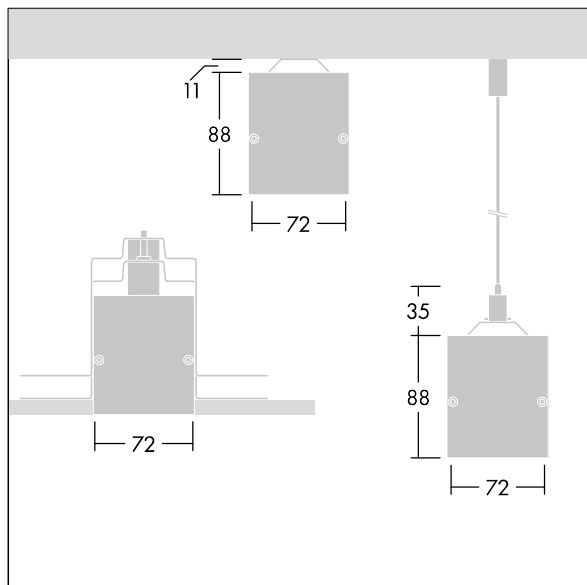

Equaline

Equaline uden ramme kanal med optik til 2. generation af Equaline. Armaturhus: pulverlakeret aluminium, velegnet til overflade-, nedhængnings- og gipsplademontage. Til enkelt eller gennemgående installation. Gennemgående gang med synlige led mellem optiske dele. Optik: Luminansreducerende optik (LRO) med $UGR < 19$ fremstillet af PMMA. Liste, slutmuffesæt og installationstilbehør skal bestilles separat. Belysningsarmaturet er forbundet med halogenfri ledninger.

Equaline består af en kanal, LED-armatur, afdækning og tilbehør, som skal konfigureres og bestilles separat. Dette produkt er en del af den komplette konfiguration.

Dimensioner: 1500 x 72 x 88 mm
Luminaire input power: 26,7 W
Lysudbytte fra armatur: 2540 lm
Armaturvirkningsgrad: 95 lm/W
Vægt: 3,2 kg

TLG_EQUL_F_C_MPO_Channel_WH.jpg

TLG_EQUL_M_surface_susepended_plasterboard.wmf

Equaline

9010299054647 / 96632031 EQL C L1500 LRO WH

THORN