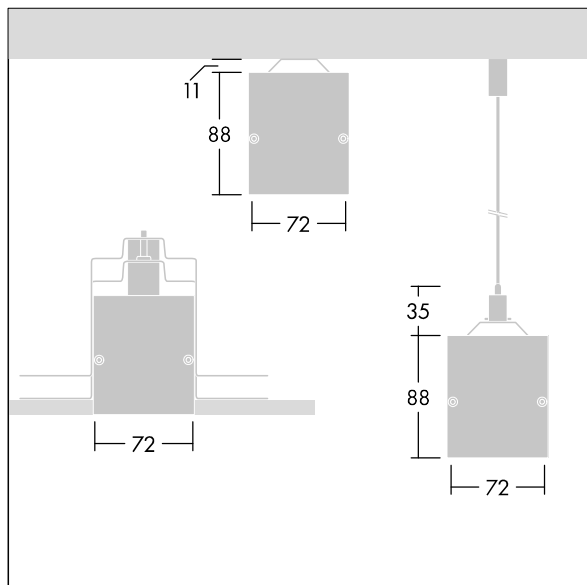

TLG_EQUL_M_surface_suspended_plasterboard.wmf