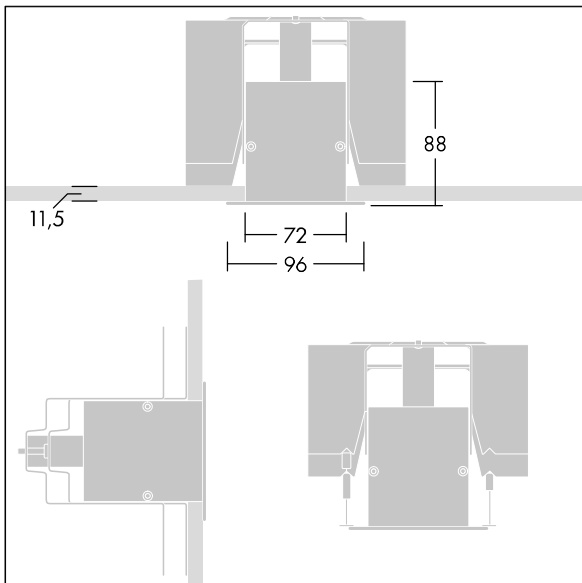

TLG_EQUL_M_plasterboard_niv_12mm.wmf