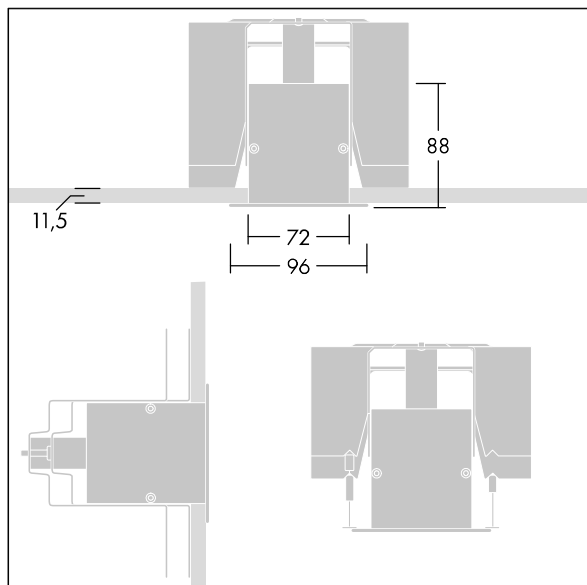

TLG_EQUL_M_plasterboard_niv_12mm.wmf