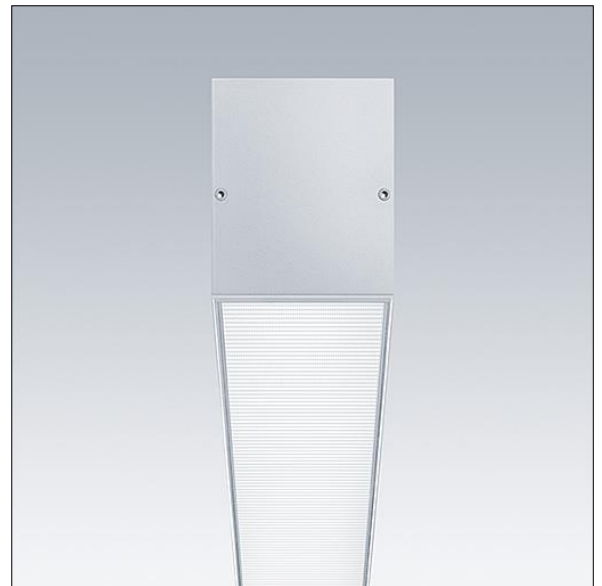

Equaline

Equaline uden ramme kanal med optik til 2. generation af Equaline. Armaturhus: silver pulverlakeret aluminium, velegnet til overflade-, nedhængnings- og gipsplademontage. Til enkelt eller gennemgående installation. Gennemgående gang med synlige led mellem optiske dele. Optik: Luminansreducerende optik (LRO) med UGR<19 fremstillet af PMMA. Liste, slutmuffesæt og installationstilbehør skal bestilles separat. Belysningsarmaturet er forbundet med halogenfri ledninger.

Equaline består af en kanal, LED-armatur, afdækning og tilbehør, som skal konfigureres og bestilles separat. Dette produkt er en del af den komplette konfiguration.

Dimensioner: 3000 x 72 x 88 mm

Luminaire input power: 53 W

Lysudbytte fra armatur: 4650 lm

Armaturvirkningsgrad: 88 lm/W

Vægt: 6,3 kg

TLG_EQUL_F_C_MPO_Channel_SR.jpg

TLG_EQUL_M_surface_suspended_plasterboard.wmf