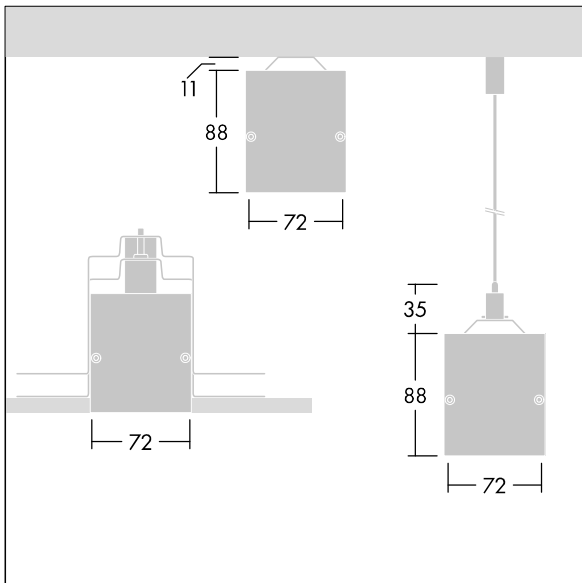

Equaline

Equaline uden ramme kanal med optik til 2. generation af Equaline. Armaturhus: silver pulverlakeret aluminium, velegnet til overflade-, nedhængnings- og gipsplademontage. Til enkelt eller gennemgående installation. Gennemgående gang med synlige led mellem optiske dele. Optik: Luminansreducerende optik (LRO) med UGR<19 fremstillet af PMMA. Liste, slutmuffesæt og installationstilbehør skal bestilles separat. Belysningsarmaturet er forbundet med halogenfri ledninger.

Equaline består af en kanal, LED-armatur, afdækning og tilbehør, som skal konfigureres og bestilles separat. Dette produkt er en del af den komplette konfiguration.

Dimensioner: 3000 x 72 x 88 mm

Luminaire input power: 53 W

Lysudbytte fra armatur: 4650 lm

Armaturvirkningsgrad: 88 lm/W

Vægt: 6,3 kg

TLG_EQUL_F_C_MPO_Channel_SR.jpg

TLG_EQUL_M_surface_suspended_plasterboard.wmf