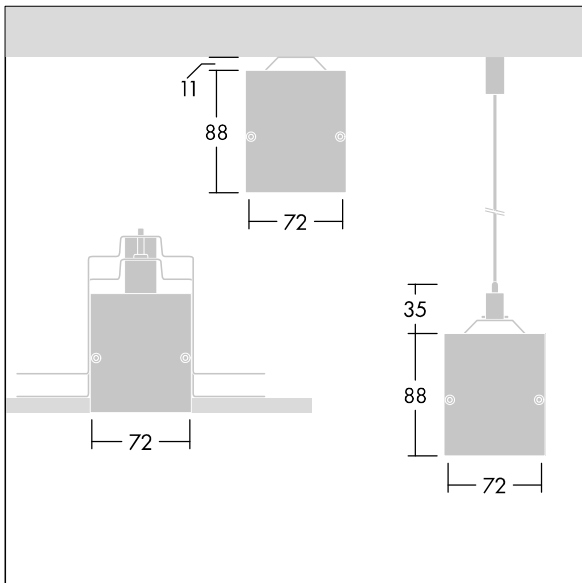

## Equaline

Equaline uden ramme kanal med optik til 2. generation af Equaline. Armaturhus: silver pulverlakeret aluminium, velegnet til overflade-, nedhængnings- og gipsplademontage. Til enkelt eller gennemgående installation. Gennemgående gang med synlige led mellem optiske dele. Optik: Luminansreducerende optik (LRO) med  $UGR < 19$  fremstillet af PMMA. Liste, slutmuffesæt og installationstilbehør skal bestilles separat. Belysningsarmaturet er forbundet med halogenfri ledninger.

Equaline består af en kanal, LED-armatur, afdækning og tilbehør, som skal konfigureres og bestilles separat. Dette produkt er en del af den komplette konfiguration.

Dimensioner: 2000 x 72 x 88 mm

Luminaire input power: 34,4 W

Lysudbytte fra armatur: 3100 lm

Armaturvirkningsgrad: 90 lm/W

Vægt: 4,2 kg

TLG\_EQUL\_F\_C\_MPO\_Channel\_SR.jpg

TLG\_EQUL\_M\_surface\_susepended\_plasterboard.wmf