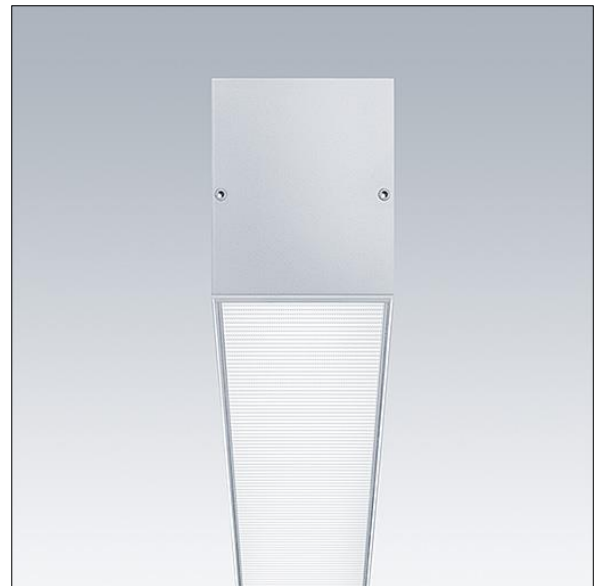

## Equaline

Equaline uden ramme kanal med optik til 2. generation af Equaline. Armaturhus: silver pulverlakeret aluminium, velegnet til overflade-, nedhængnings- og gipsplademontage. Til enkelt eller gennemgående installation. Gennemgående gang med synlige led mellem optiske dele. Optik: Luminansreducerende optik (LRO) med  $UGR < 19$  fremstillet af PMMA. Liste, slutmuffesæt og installationstilbehør skal bestilles separat. Belysningsarmaturet er forbundet med halogenfri ledninger.

Equaline består af en kanal, LED-armatur, afdækning og tilbehør, som skal konfigureres og bestilles separat. Dette produkt er en del af den komplette konfiguration.

Dimensioner: 2000 x 72 x 88 mm

Luminaire input power: 34,4 W

Lysudbytte fra armatur: 3100 lm

Armaturvirkningsgrad: 90 lm/W

Vægt: 4,2 kg

TLG\_EQUL\_F\_C\_MPO\_Channel\_SR.jpg

TLG\_EQUL\_M\_surface\_susepended\_plasterboard.wmf