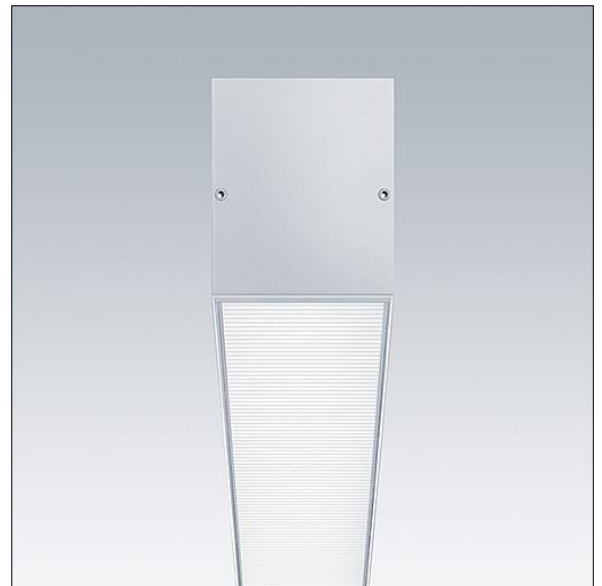

Equaline

Equaline uden ramme kanal med optik til 2. generation af Equaline. Armaturhus: silver pulverlakeret aluminium, velegnet til overflade-, nedhængnings- og gipsplademontage. Til enkelt eller gennemgående installation. Gennemgående gang med synlige led mellem optiske dele. Optik: Luminansreducerende optik (LRO) med $UGR < 19$ fremstillet af PMMA. Liste, slutmuffesæt og installationstilbehør skal bestilles separat. Belysningsarmaturet er forbundet med halogenfri ledninger.

Equaline består af en kanal, LED-armatur, afdækning og tilbehør, som skal konfigureres og bestilles separat. Dette produkt er en del af den komplette konfiguration.

Dimensioner: 1750 x 72 x 88 mm

Luminaire input power: 30,6 W

Lysudbytte fra armatur: 2710 lm

Armaturvirkningsgrad: 89 lm/W

Vægt: 3,7 kg

TLG_EQUL_F_C_MPO_Channel_SR.jpg

TLG_EQUL_M_surface_suspended_plasterboard.wmf