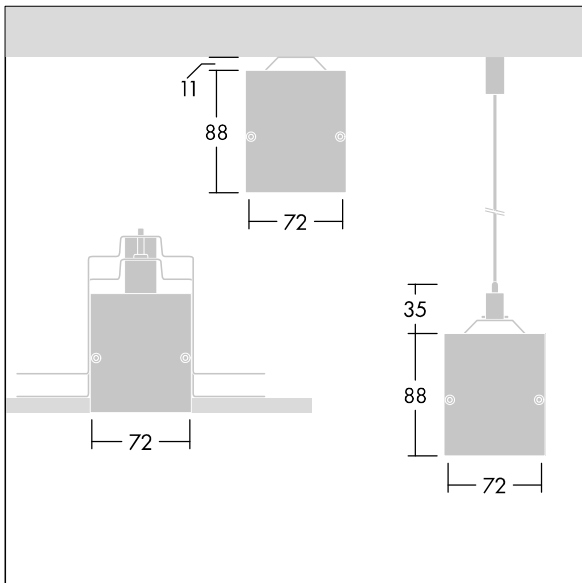

Equaline

Equaline uden ramme kanal med optik til 2. generation af Equaline. Armaturhus: silver pulverlakeret aluminium, velegnet til overflade-, nedhængnings- og gipsplademontage. Til enkelt eller gennemgående installation. Gennemgående gang med synlige led mellem optiske dele. Optik: Luminansreducerende optik (LRO) med $UGR < 19$ fremstillet af PMMA. Liste, slutmuffesæt og installationstilbehør skal bestilles separat. Belysningsarmaturet er forbundet med halogenfri ledninger.

Equaline består af en kanal, LED-armatur, afdækning og tilbehør, som skal konfigureres og bestilles separat. Dette produkt er en del af den komplette konfiguration.

Dimensioner: 1750 x 72 x 88 mm

Luminaire input power: 30,6 W

Lysudbytte fra armatur: 2710 lm

Armaturvirkningsgrad: 89 lm/W

Vægt: 3,7 kg

TLG_EQUL_F_C_MPO_Channel_SR.jpg

TLG_EQUL_M_surface_suspended_plasterboard.wmf