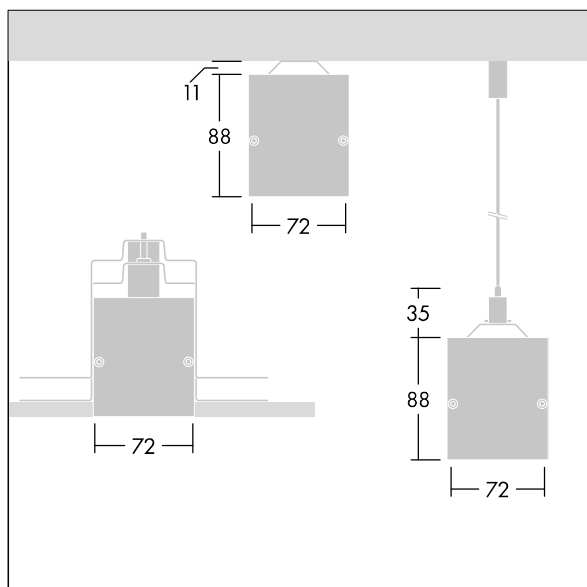

## Equaline

Equaline uden ramme kanal med optik til 2. generation af Equaline. Armaturhus: silver pulverlakeret aluminium, velegnet til overflade-, nedhængnings- og gipsplademontage. Til enkelt eller gennemgående installation. Gennemgående gang med synlige led mellem optiske dele. Optik: Luminansreducerende optik (LRO) med UGR<19 fremstillet af PMMA. Liste, slutmuffesæt og installationstilbehør skal bestilles separat. Belysningsarmaturet er forbundet med halogenfri ledninger.

Equaline består af en kanal, LED-armatur, afdækning og tilbehør, som skal konfigureres og bestilles separat. Dette produkt er en del af den komplette konfiguration.

Dimensioner: 1500 x 72 x 88 mm  
 Luminaire input power: 26,7 W  
 Lysudbytte fra armatur: 2320 lm  
 Armaturvirkningsgrad: 87 lm/W  
 Vægt: 3,2 kg

TLG\_EQUL\_F\_C\_MPO\_Channel\_SR.jpg

TLG\_EQUL\_M\_surface\_suspended\_plasterboard.wmf

**Equaline**

**9010299054340 / 96632001 EQL C L1500 LRO SRE**

**THORN**