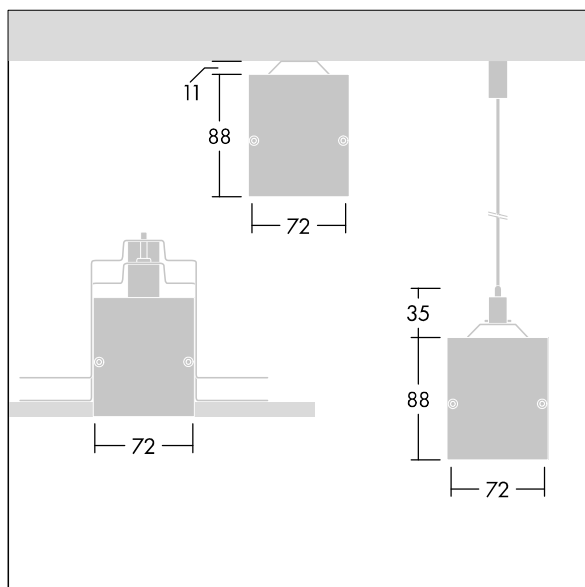

TLG_EQUL_M_surface_suspended_plasterboard.wmf