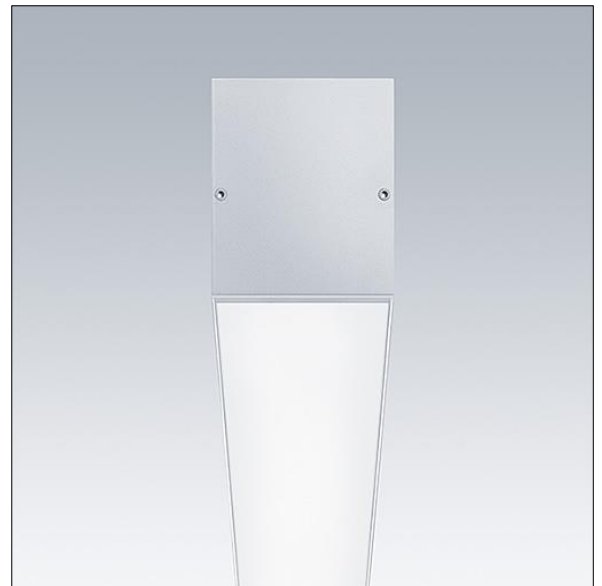

## Equaline

Equaline uden ramme kanal med optik til 2. generation af Equaline. Armaturhus: silver pulverlakeret aluminium, velegnet til overflade-, nedhængnings- og gipsplademontage. Til enkelt eller gennemgående installation. Optik: opal (PM) fremstillet af PMMA. Liste, slutmuffesæt og installationstilbehør skal bestilles separat. Belysningsarmaturet er forbundet med halogenfri ledninger.

Equaline består af en kanal, LED-armatur, afdækning og tilbehør, som skal konfigureres og bestilles separat. Dette produkt er en del af den komplette konfiguration.

Dimensioner: 3000 x 72 x 88 mm

Vægt: 6,3 kg

TLG\_EQUL\_F\_C\_Opal\_Channel\_SR.jpg

TLG\_EQUL\_M\_surface\_suspended\_plasterboard.wmf

**Equaline**

**9010299054319 / 96631998 EQL C L3000 PM SRE**

**THORN**