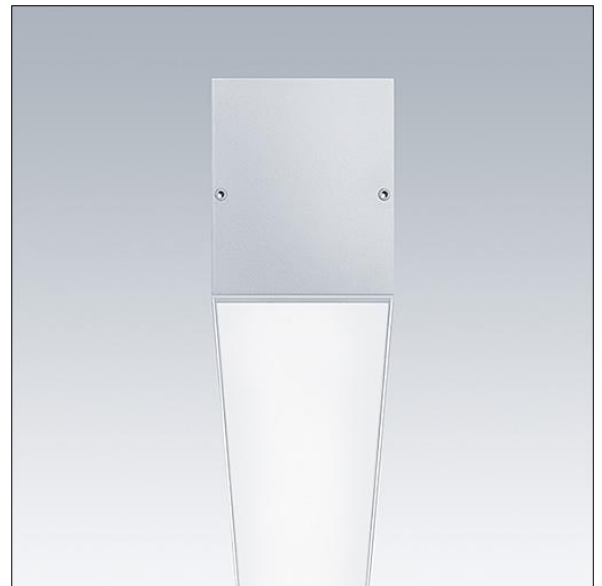

Equaline

Equaline uden ramme kanal med optik til 2. generation af Equaline. Armaturhus: silver pulverlakeret aluminium, velegnet til overflade-, nedhængnings- og gipsplademontage. Til enkelt eller gennemgående installation. Optik: opal (PM) fremstillet af PMMA. Liste, slutmuffesæt og installationstilbehør skal bestilles separat. Belysningsarmaturet er forbundet med halogenfri ledninger.

Equaline består af en kanal, LED-armatur, afdækning og tilbehør, som skal konfigureres og bestilles separat. Dette produkt er en del af den komplette konfiguration.

Dimensioner: 3000 x 72 x 88 mm

Vægt: 6,3 kg

TLG_EQUL_F_C_Opal_Channel_SR.jpg

TLG_EQUL_M_surface_suspended_plasterboard.wmf