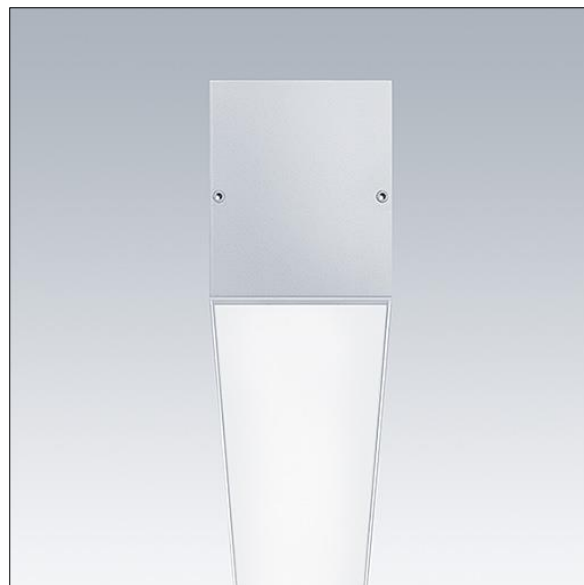

Equaline

Equaline uden ramme kanal med optik til 2. generation af Equaline. Armaturhus: silver pulverlakeret aluminium, velegnet til overflade-, nedhængnings- og gipsplademontage. Til enkelt eller gennemgående installation. Optik: opal (PM) fremstillet af PMMA. Liste, slutmuffesæt og installationstilbehør skal bestilles separat. Belysningsarmaturet er forbundet med halogenfri ledninger.

Equaline består af en kanal, LED-armatur, afdækning og tilbehør, som skal konfigureres og bestilles separat. Dette produkt er en del af den komplette konfiguration.

Dimensioner: 1750 x 72 x 88 mm

Vægt: 3,7 kg

TLG_EQUL_F_C_Opal_Channel_SR.jpg

TLG_EQUL_M_surface_susepended_plasterboard.wmf