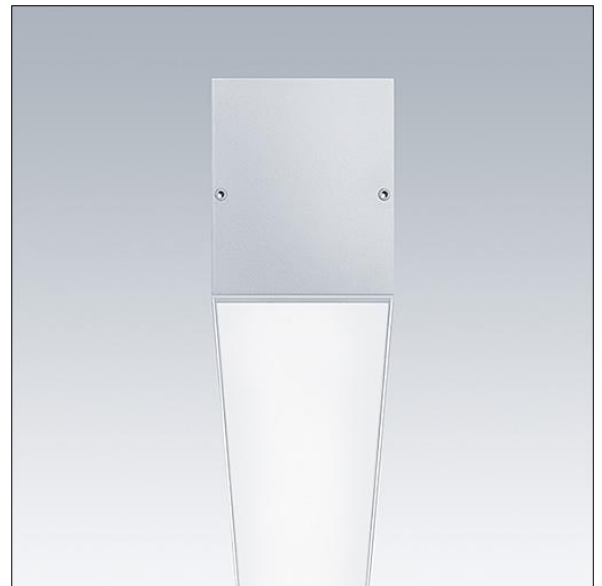

Equaline

Equaline uden ramme kanal med optik til 2. generation af Equaline. Armaturhus: silver pulverlakeret aluminium, velegnet til overflade-, nedhængnings- og gipsplademontage. Til enkelt eller gennemgående installation. Optik: opal (PM) fremstillet af PMMA. Liste, slutmuffesæt og installationstilbehør skal bestilles separat. Belysningsarmaturet er forbundet med halogenfri ledninger.

Equaline består af en kanal, LED-armatur, afdækning og tilbehør, som skal konfigureres og bestilles separat. Dette produkt er en del af den komplette konfiguration.

Dimensioner: 1500 x 72 x 88 mm

Vægt: 3,2 kg