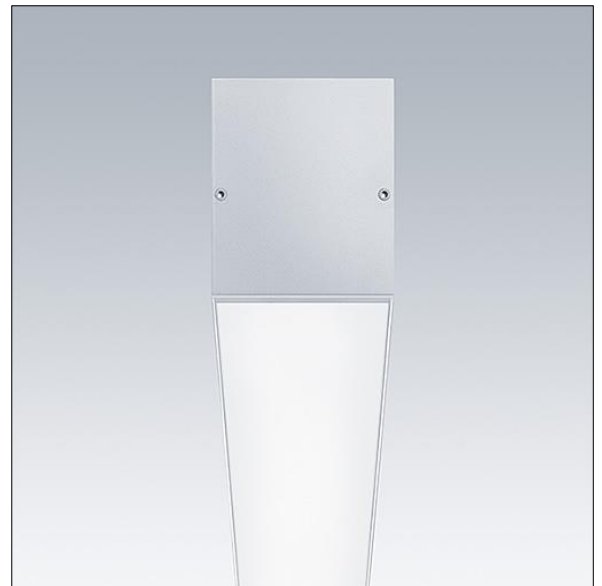

Equaline

Equaline uden ramme kanal med optik til 2. generation af Equaline. Armaturhus: silver pulverlakeret aluminium, velegnet til overflade-, nedhængnings- og gipsplademontage. Til enkelt eller gennemgående installation. Optik: opal (PM) fremstillet af PMMA. Liste, slutmuffesæt og installationstilbehør skal bestilles separat. Belysningsarmaturet er forbundet med halogenfri ledninger.

Equaline består af en kanal, LED-armatur, afdækning og tilbehør, som skal konfigureres og bestilles separat. Dette produkt er en del af den komplette konfiguration.

Dimensioner: 1250 x 72 x 88 mm

Vægt: 2,6 kg

TLG_EQUL_F_C_Opal_Channel_SR.jpg

TLG_EQUL_M_surface_susepended_plasterboard.wmf