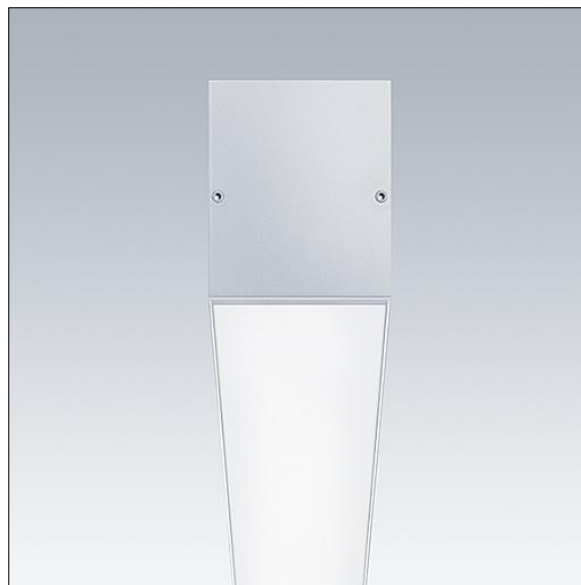

## Equaline

Equaline uden ramme kanal med optik til 2. generation af Equaline. Armaturhus: silver pulverlakeret aluminium, velegnet til overflade-, nedhængnings- og gipsplademontage. Til enkelt eller gennemgående installation. Optik: opal (PM) fremstillet af PMMA. Liste, slutmuffesæt og installationstilbehør skal bestilles separat. Belysningsarmaturet er forbundet med halogenfri ledninger.

Equaline består af en kanal, LED-armatur, afdækning og tilbehør, som skal konfigureres og bestilles separat. Dette produkt er en del af den komplette konfiguration.

Dimensioner: 1000 x 72 x 88 mm

Vægt: 2,1 kg