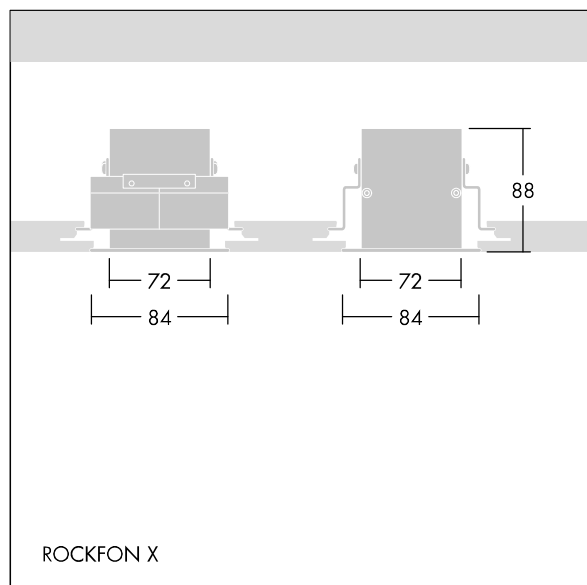

Equaline

9010299054067 / 96631973 EQL MOD HTB BRACKET SD 1200 SET

THORN

Equaline

Side-beslag til indbygning af EQL-kanaler i modulært-lofter med skjult-led. Længde 1.200 mm.

ZS_ERS_F_96631973_02.jpg

TLG_EQUL_M_rockfon_niv.wmf