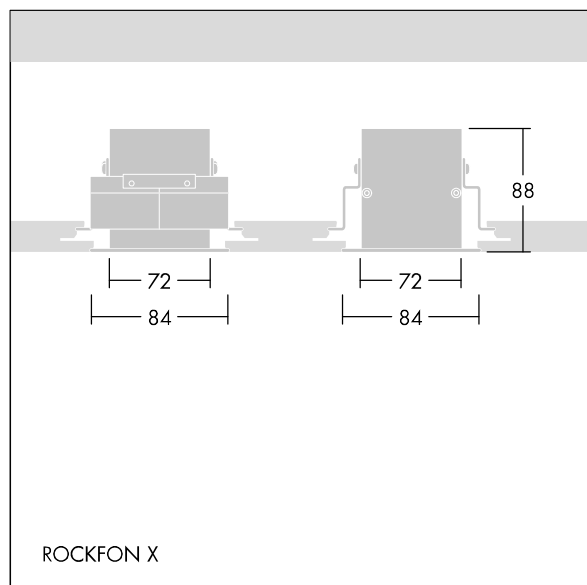

Equaline

9010299054050 / 96631972 EQL MOD HTB BRACKET SD 600 SET

THORN

Equaline

Side-beslag til indbygning af EQL-kanaler i modulært-lofter med skjult-led. Længde 600 mm.

ZS_ERS_F_96631972_1.jpg

TLG_EQUL_M_rockfon_niv.wmf