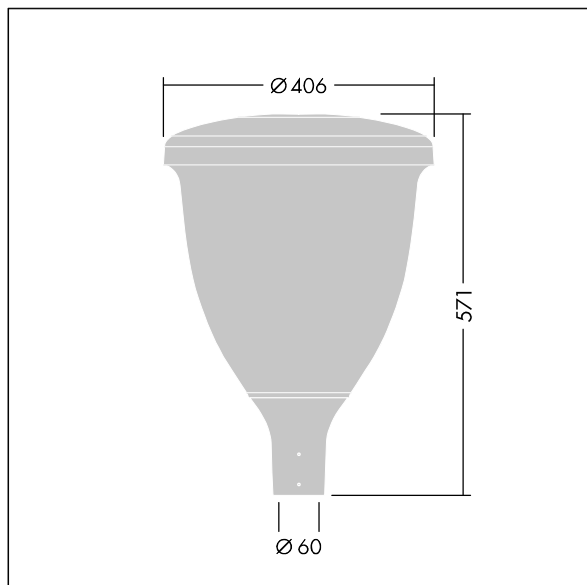

Volupto

Et intelligent, mastemonteret LED-armatur med en rotationssymmetrisk fordeling. Programmerbar LED-driver med 18 LED'er drevet ved 700mA. Isolationsklasse I, IP66, IK10. Skærm og vase: korrosionsbestandigt trykstøbt pulverlakeret aluminium, færdigbehandlet tekstur antracit (tæt på RAL7043). Afskærmning: UV-stabiliseret polycarbonat. Komplet med 4000K LED. Premonteret med 5 m kabel. Til montering på mastetop(Ø60 mm).

Dimensioner: Ø60/406 x 571 mm

Luminaire input power: 38,9 W

Lysudbytte fra armatur: 5294 lm

Armaturvirkningsgrad: 136 lm/W

Vægt: 7,59 kg

Scx: 0.143 m²

TLG_VOLU_F_Side.jpg

TLG_VOLU_M_60.wmf

Dette produkt indeholder en lyskilde i energieffektivitetsklasse D.

Volupto

9010299056511 / 96631907 VO 18L70-740 SF RS CL1 W5 T60 ANT

THORN