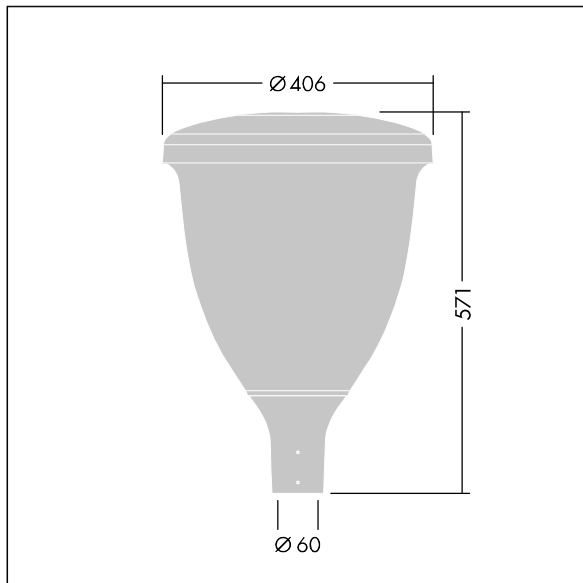

Volupto

Et intelligent, mastemonteret LED-armatur med en Bred gade og komfort fordeling. Programmerbar LED-driver med 24 LED'er drevet ved 500mA. Isolationsklasse II, IP66, IK10. Skærm og vase: korrosionsbestandigt trykstøbt pulverlakeret aluminium, færdigbehandlet tekstur antracit (tæt på RAL7043). Afskærmning: UV- stabiliseret polycarbonat. Komplet med 4000K LED. Premonteret med 5 m kabel. Til montering på mastetop(Ø60 mm).

Dimensioner: Ø60/406 x 571 mm
Luminaire input power: 36,1 W
Lysudbytte fra armatur: 5412 lm
Armaturvirkningsgrad: 150 lm/W
Vægt: 7,47 kg
Scx: 0.143 m²

TLG_VOLU_F_Side.jpg

TLG_VOLU_M_60.wmf

Dette produkt indeholder en lyskilde i energieffektivitetsklasse D.

Volupto

9010299056429 / 96631898 VO 24L50-740 SF WSC CL2 W5 T60 ANT

THORN