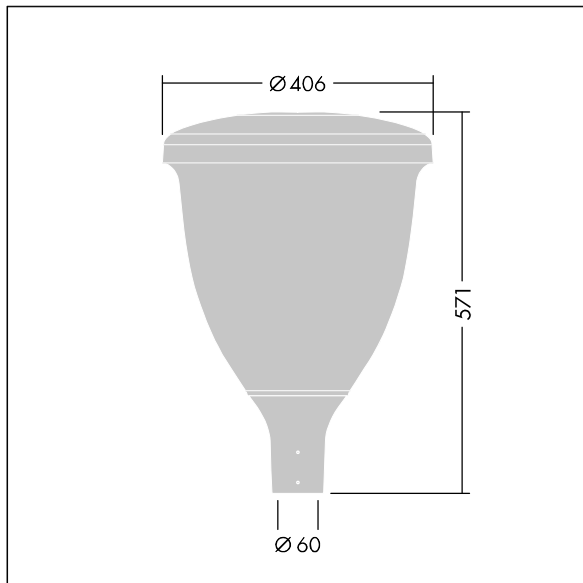

Volupto

Et intelligent, mastemonteret LED-armatur med en Bred gade og komfort fordeling. Programmerbar LED-driver med 12 LED'er drevet ved 1,05A. Isolationsklasse I, IP66, IK10. Skærm og vase: korrosionsbestandigt trykstøbt pulverlakeret aluminium, færdigbehandlet tekstur antracit (tæt på RAL7043). Afskærmning: UV- stabiliseret polycarbonat. Komplet med 4000K LED. Premonteret med 5 m kabel. Til montering på mastetop(Ø60 mm).

Dimensioner: Ø60/406 x 571 mm
Luminaire input power: 40,3 W
Lysudbytte fra armatur: 5181 lm
Armaturvirkningsgrad: 129 lm/W
Vægt: 7,53 kg
Scx: 0.143 m²

TLG_VOLU_F_Side.jpg

TLG_VOLU_M_60.wmf

Dette produkt indeholder en lyskilde i energieffektivitetsklasse D.