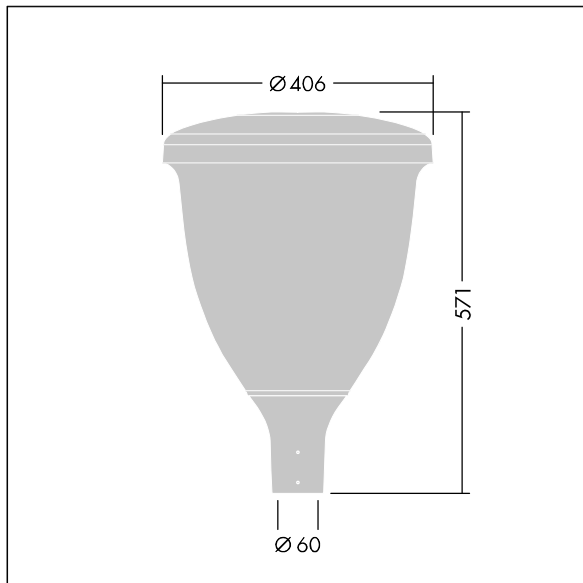

Volupto

Et intelligent, mastemonteret LED-armatur med en Bred gade og komfort fordeling. Programmerbar LED-driver med 12 LED'er drevet ved 1,05A. Isolationsklasse II, IP66, IK10. Skærm og vase: korrosionsbestandigt trykstøbt pulverlakeret aluminium, færdigbehandlet tekstur antracit (tæt på RAL7043). Afskærmning: UV- stabiliseret polycarbonat. Komplet med 4000K LED. Premonteret med 5 m kabel. Til montering på mastetop(Ø60 mm).

Dimensioner: Ø60/406 x 571 mm
Luminaire input power: 40,3 W
Lysudbytte fra armatur: 5181 lm
Armaturvirkningsgrad: 129 lm/W
Vægt: 7,42 kg
Scx: 0.143 m²

TLG_VOLU_F_Side.jpg

TLG_VOLU_M_60.wmf

Dette produkt indeholder en lyskilde i energieffektivitetsklasse D.