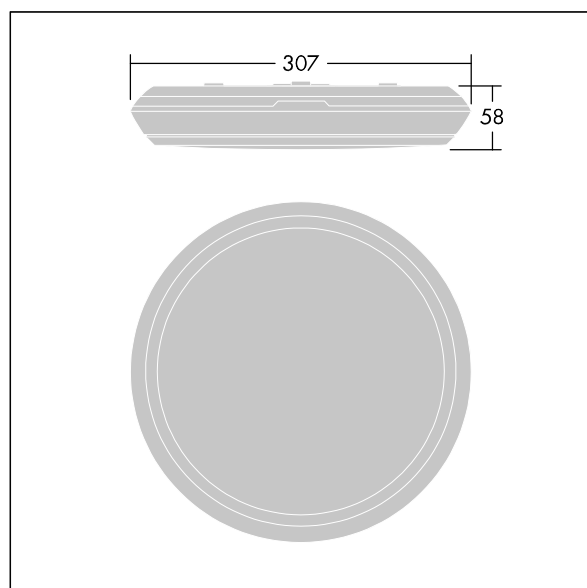

TLG_KATO_M_RD_LDS.wmf

Dette produkt indeholder en lyskilde i energieffektivitetsklasse C.