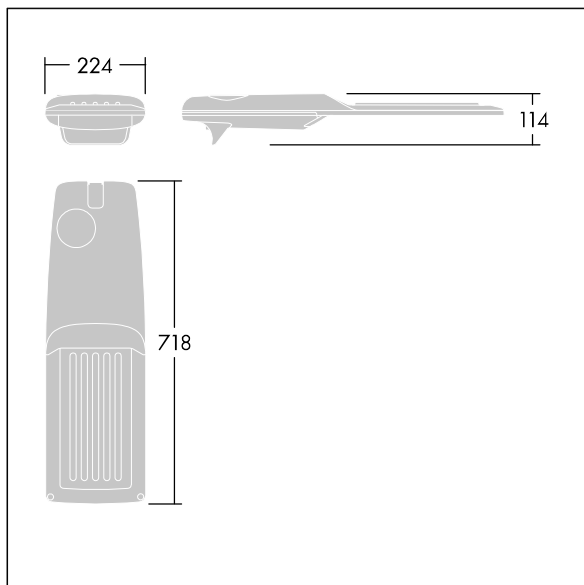

TLG\_ISRP\_F\_M\_PDB\_ANT.jpg

Dimensioner: 718 x 224 x 114 mm  
Luminaire input power: 88,8 W  
Lysudbytte fra armatur: 14303 lm  
Armaturvirkningsgrad: 161 lm/W  
Vægt: 7,6 kg  
Vindfladeareal: 0.066 m<sup>2</sup>