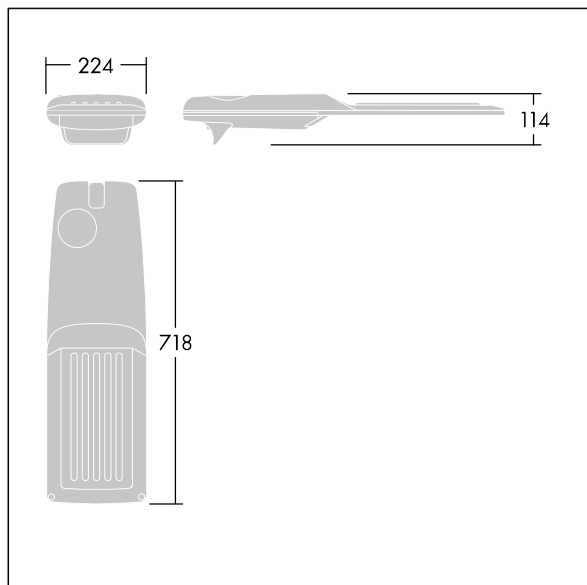

TLG\_ISRP\_F\_M\_PDB\_ANT.jpg

Dimensioner: 718 x 224 x 114 mm

Luminaire input power: 88,8 W

Lysudbytte fra armatur: 14040 lm

Armaturvirkningsgrad: 158 lm/W

Vægt: 7,6 kg

Vindfladeareal: 0.066 m<sup>2</sup>

TLG\_ISRP\_M\_LD2.wmf