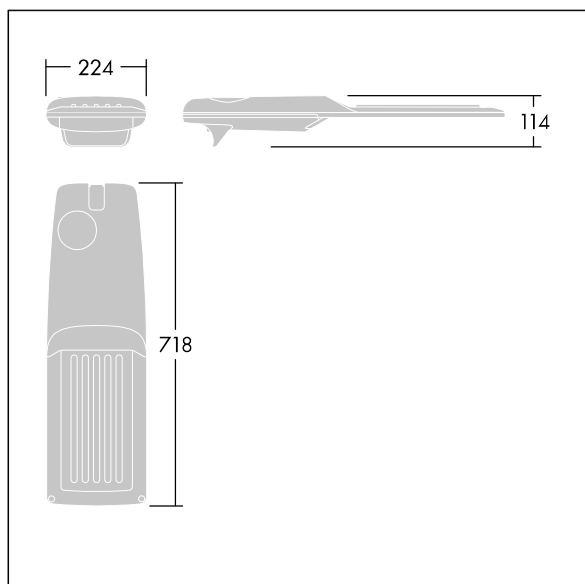

Isaro Pro

THORN

92904759 IP 60L50-740 WSC M BS 3550 CL2 M60 ANT

Isaro Pro

En sofistikeret LED- gadelygte (medium stort) med 60 LED'er drevet ved 500mA med Bred gade og komfort optik. Programmerbar LED-driver. Isolationsklasse II, IP66, IK09. Armaturhus: trykstøbt aluminium (EN AC-44300), pulverlakeret tekstur antracit (tæt på RAL7043). Studs: trykstøbt aluminium (EN AC-44300), pulverlakeret tekstur antracit (tæt på RAL7043). Afskærmning: 5 mm tykt glas. Fastgørelsesanordninger: rustfrit stål. Leveres med Ø60 mm studsadapter, der kan monteres på mastetop (0°/5°/10°/15°/20° hældning) eller sideindgang (-15°/-10°/-5°/0°/5°/10°/15° hældning). Udstyret med 50% strømbesparelseskredsløb, der er i drift 3 timer før og 5 timer efter beregnet midnat. Det kan deaktiveres ved installation med en lettilgængelig intern knap. Komplet med 4000K LED. Overspændingsbeskyttelse: almindelig modus med 10 kV monoimpuls og almindelig modus med 8 kV monoimpuls og differential modus med 6 kV multiimpuls. Hvis der er tilsluttet et permanent DALI-system: almindelig og differential modus med 6 kV multiimpuls.

TLG_ISRP_F_M_PDB_ANT.jpg

Dimensioner: 718 x 224 x 114 mm
Luminaire input power: 88,8 W
Lysudbytte fra armatur: 14303 lm
Armaturvirkningsgrad: 161 lm/W
Vægt: 7,6 kg
Vindfladeareal: 0.066 m²

TLG_ISRP_M_LD2.wmf