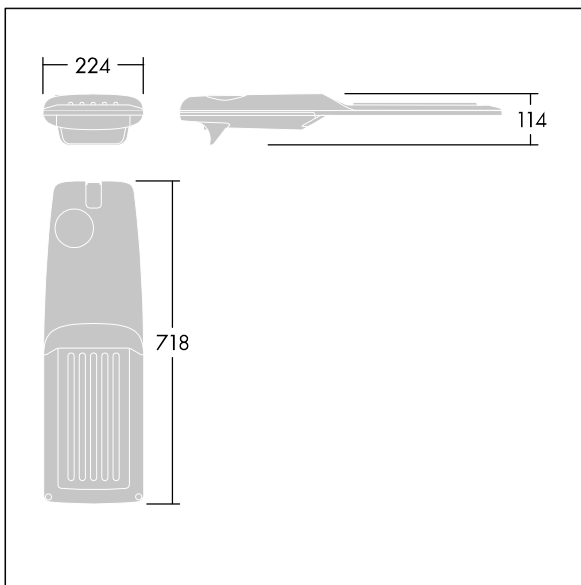

# Isaro Pro

92904758 IP 60L50-740 WS M BS 3550 CL2 M60 ANT

THORN

## Isaro Pro

En sofistikeret LED- gadelygte (medium stort) med 60 LED'er drevet ved 500mA med Bred gade optik. Programmerbar LED-driver. Isolationsklasse II, IP66, IK09. Armaturhus: trykstøbt aluminium (EN AC-44300), pulverlakeret tekstur antracit (tæt på RAL7043). Studs: trykstøbt aluminium (EN AC-44300), pulverlakeret tekstur antracit (tæt på RAL7043). Afskærmning: 5 mm tykt glas. Fastgørelsesanordninger: rustfrit stål. Leveres med Ø60 mm studsadapter, der kan monteres på mastetop (0°/5°/10°/15°/20° hældning) eller sideindgang (-15°/-10°/-5°/0°/5°/10°/15° hældning). Udstyret med 50% strømbesparelseskredsløb, der er i drift 3 timer før og 5 timer efter beregnet midnat. Det kan deaktiveres ved installation med en lettilgængelig intern knap. Komplet med 4000K LED. Overspændingsbeskyttelse: almindelig modus med 10 kV monoimpuls og almindelig modus med 8 kV monoimpuls og differential modus med 6 kV multiimpuls. Hvis der er tilsluttet et permanent DALI-system: almindelig og differential modus med 6 kV multiimpuls.

TLG\_ISRP\_F\_M\_PDB\_ANT.jpg

Dimensioner: 718 x 224 x 114 mm  
Luminaire input power: 88,8 W  
Lysudbytte fra armatur: 14287 lm  
Armaturvirkningsgrad: 161 lm/W  
Vægt: 7,6 kg  
Vindfladeareal: 0.066 m<sup>2</sup>