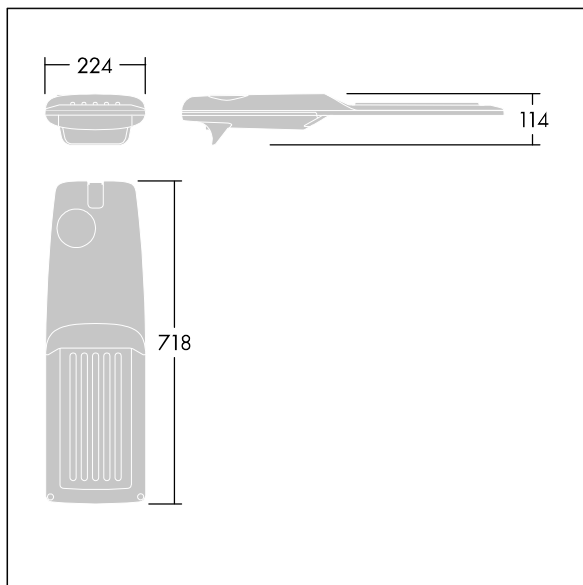

Isaro Pro

THORN

92904745 IP 60L35-740 WS M BS 3550 CL2 M60 ANT

Isaro Pro

En sofistikeret LED- gadelygte (medium stort) med 60 LED'er drevet ved 350mA med Bred gade optik. Programmerbar LED-driver. Isolationsklasse II, IP66, IK09. Armaturhus: trykstøbt aluminium (EN AC-44300), pulverlakeret tekstur antracit (tæt på RAL7043). Studs: trykstøbt aluminium (EN AC-44300), pulverlakeret tekstur antracit (tæt på RAL7043). Afskærmning: 5 mm tykt glas. Fastgørelsesanordninger: rustfrit stål. Leveres med Ø60 mm studsadapter, der kan monteres på mastetop (0°/5°/10°/15°/20° hældning) eller sideindgang (-15°/-10°/-5°/0°/5°/10°/15° hældning). Udstyret med 50% strømbesparelseskredsløb, der er i drift 3 timer før og 5 timer efter beregnet midnat. Det kan deaktiveres ved installation med en lettilgængelig intern knap. Komplet med 4000K LED. Overspændingsbeskyttelse: almindelig modus med 10 kV monoimpuls og almindelig modus med 8 kV monoimpuls og differential modus med 6 kV multiimpuls. Hvis der er tilsluttet et permanent DALI-system: almindelig og differential modus med 6 kV multiimpuls.

TLG_ISRP_F_M_PDB_ANT.jpg

Dimensioner: 718 x 224 x 114 mm
Luminaire input power: 61,8 W
Lysudbytte fra armatur: 10411 lm
Armaturvirkningsgrad: 168 lm/W
Vægt: 7,6 kg
Vindfladeareal: 0.066 m²

TLG_ISRP_M_LD2.wmf