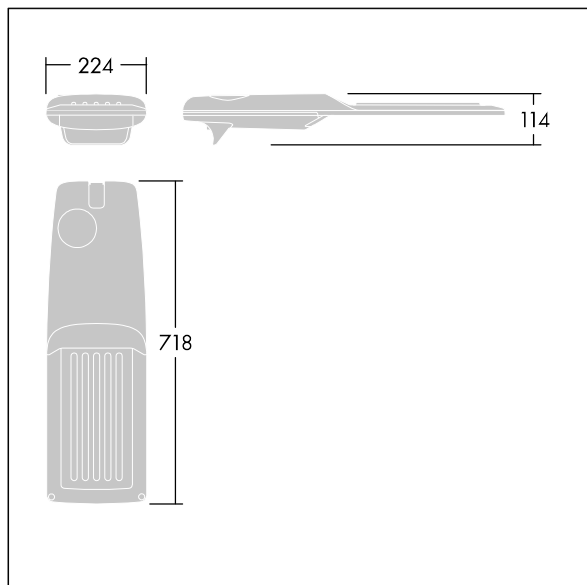

Afskærmning: 5 mm tykt glas. Fastgørelsesanordninger: rustfrit stål. Leveres med Ø60 mm studsadapter, der kan monteres på mastetop (0°/5°/10°/15°/20° hældning) eller sideindgang (-15°/-10°/-5°/0°/5°/10°/15° hældning).

TLG_ISRP_F_M_PDB_ANT.jpg

Dimensioner: 718 x 224 x 114 mm

Luminaire input power: 100 W

Lysudbytte fra armatur: 15337 lm

Armaturvirkningsgrad: 153 lm/W

Vægt: 7,4 kg

Vindfladeareal: 0.066 m²

TLG_ISRP_M_LD2.wmf