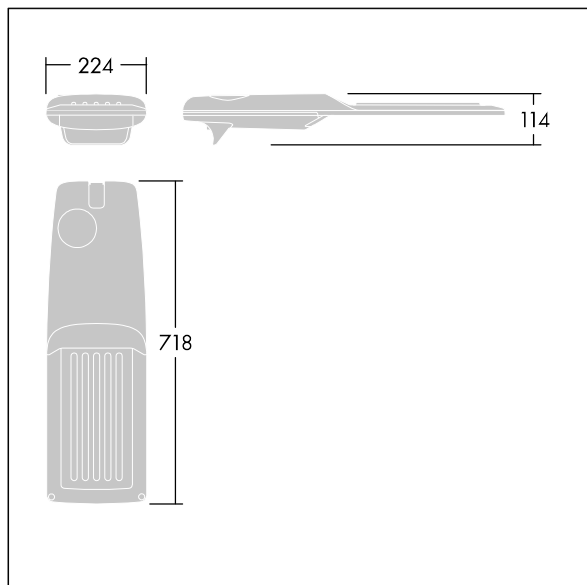

Afskærmning: 5 mm tykt glas. Fastgørelsesanordninger: rustfrit stål. Leveres med Ø60 mm studsadapter, der kan monteres på mastetop (0°/5°/10°/15°/20° hældning) eller sideindgang (-15°/-10°/-5°/0°/5°/10°/15° hældning).

TLG\_ISRP\_F\_M\_PDB\_ANT.jpg

Dimensioner: 718 x 224 x 114 mm

Luminaire input power: 100 W

Lysudbytte fra armatur: 15337 lm

Armaturvirkningsgrad: 153 lm/W

Vægt: 7,4 kg

Vindfladeareal: 0.066 m<sup>2</sup>

TLG\_ISRP\_M\_LD2.wmf