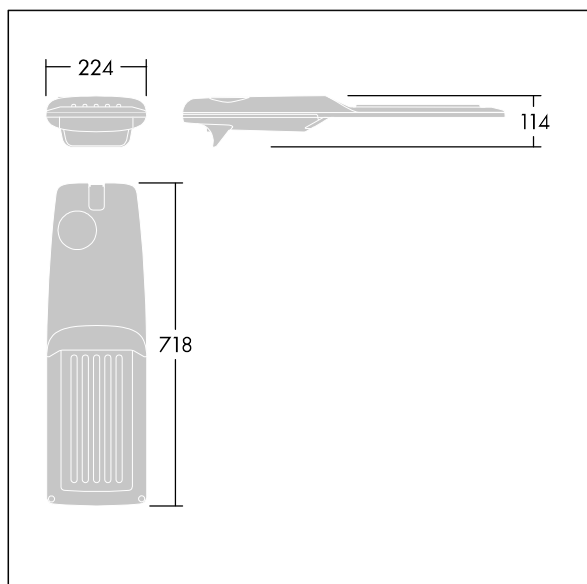

Isaro Pro

THORN

92904735 IP 48L70-740 EWS M BS 3550 CL2 M60 ANT

Isaro Pro

En sofistikeret LED- gadelygte (medium stort) med 48 LED'er drevet ved 700mA med ekstra bredstrålende gade optik optik. Programmerbar LED-driver. Isolationsklasse II, IP66, IK09. Armaturhus: trykstøbt aluminium (EN AC-44300), pulverlakeret tekstur antracit (tæt på RAL7043). Studs: trykstøbt aluminium (EN AC-44300), pulverlakeret tekstur antracit (tæt på RAL7043). Afskærmning: 5 mm tykt glas. Fastgørelsesanordninger: rustfrit stål. Leveres med Ø60 mm studsadapter, der kan monteres på mastetop (0°/5°/10°/15°/20° hældning) eller sideindgang (-15°/-10°/-5°/0°/5°/10°/15° hældning). Udstyret med 50% strømbesparelseskredsløb, der er i drift 3 timer før og 5 timer efter beregnet midnat. Det kan deaktiveres ved installation med en lettilgængelig intern knap. Komplet med 4000K LED. Overspændingsbeskyttelse: almindelig modus med 10 kV monoimpuls og almindelig modus med 8 kV monoimpuls og differential modus med 6 kV multiimpuls. Hvis der er tilsluttet et permanent DALI-system: almindelig og differential modus med 6 kV multiimpuls.

TLG_ISRP_F_M_PDB_ANT.jpg

Dimensioner: 718 x 224 x 114 mm
Luminaire input power: 100 W
Lysudbytte fra armatur: 15055 lm
Armaturvirkningsgrad: 151 lm/W
Vægt: 7,4 kg
Vindfladeareal: 0.066 m²

TLG_ISRP_M_LD2.wmf