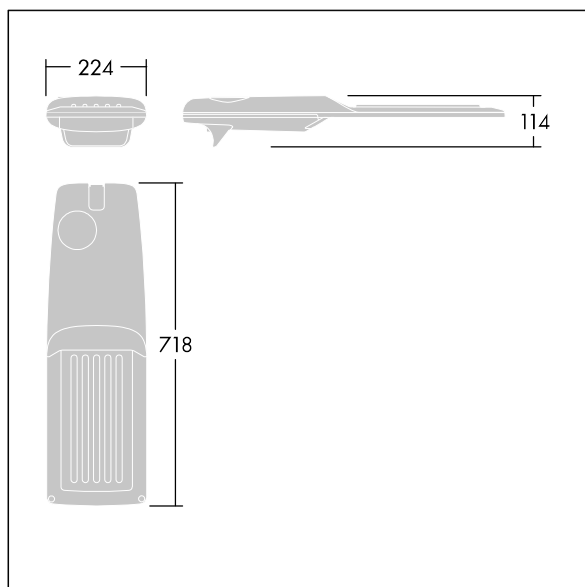

TLG\_ISRP\_F\_M\_PDB\_ANT.jpg

Dimensioner: 718 x 224 x 114 mm

Luminaire input power: 70,4 W

Lysudbytte fra armatur: 11474 lm

Armaturvirkningsgrad: 163 lm/W

Vægt: 7,4 kg

Vindfladeareal: 0.066 m<sup>2</sup>

TLG\_ISRP\_M\_LD2.wmf