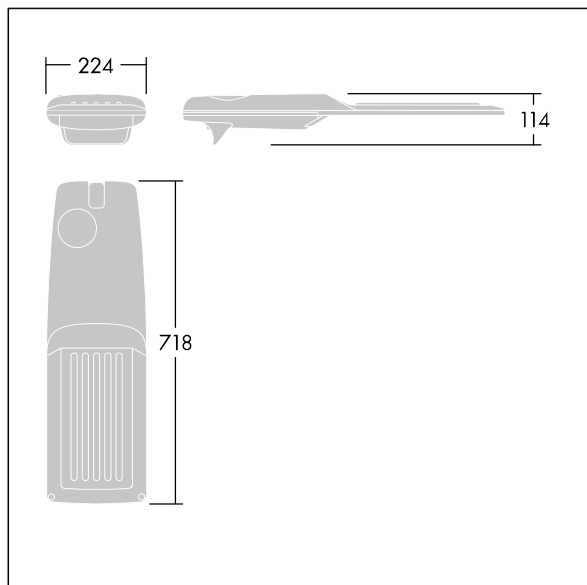

TLG_ISRP_F_M_PDB_ANT.jpg

Dimensioner: 718 x 224 x 114 mm

Luminaire input power: 149,3 W

Lysudbytte fra armatur: 23213 lm

Armaturvirkningsgrad: 155 lm/W

Vægt: 7,7 kg

Vindfladeareal: 0.066 m²

TLG_ISRP_M_LD2.wmf