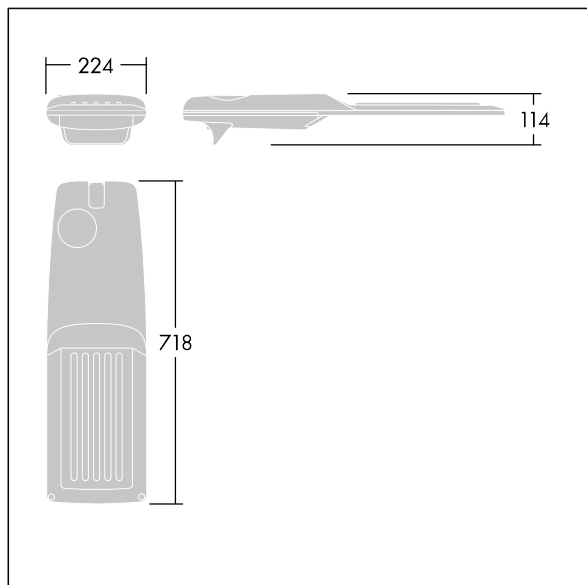

Afskærmning: 5 mm tykt glas. Fastgørelsesanordninger: rustfrit stål. Leveres med Ø60 mm studsadapter, der kan monteres på mastetop (0°/5°/10°/15°/20° hældning) eller sideindgang (-15°/-10°/-5°/0°/5°/10°/15° hældning).

TLG_ISRP_F_M_PDB_ANT.jpg

Dimensioner: 718 x 224 x 114 mm

Luminaire input power: 149,3 W

Lysudbytte fra armatur: 22667 lm

Armaturvirkningsgrad: 152 lm/W

Vægt: 7,7 kg

Vindfladeareal: 0.066 m²

TLG_ISRP_M_LD2.wmf