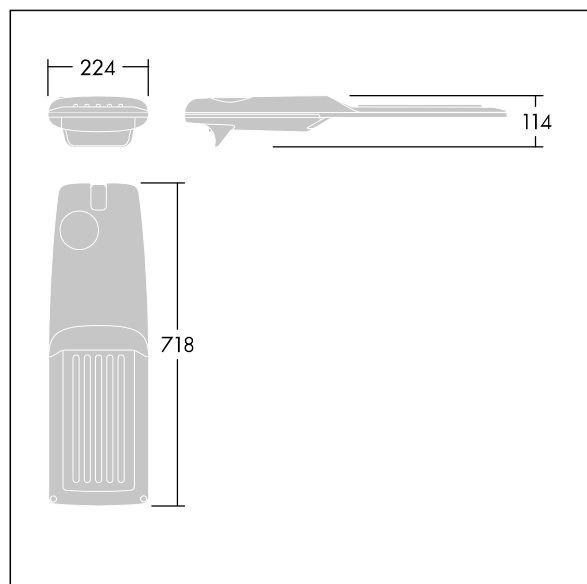

Isaro Pro

92904789 IP 72L35-740 IVS M BS 3550 CL2 M60 ANT

THORN

Isaro Pro

En sofistikeret LED- gadelygte (medium stort) med 72 LED'er drevet ved 350mA med Fodgængerfelt optik. Programmerbar LED-driver. Isolationsklasse II, IP66, IK09. Armaturhus: trykstøbt aluminium (EN AC-44300), pulverlakeret tekstur antracit (tæt på RAL7043). Studs: trykstøbt aluminium (EN AC-44300), pulverlakeret tekstur antracit (tæt på RAL7043). Afskærmning: 5 mm tykt glas. Fastgørelsesanordninger: rustfrit stål. Leveres med Ø60 mm studsadapter, der kan monteres på mastetop (0°/5°/10°/15°/20° hældning) eller sideindgang (-15°/-10°/-5°/0°/5°/10°/15° hældning). Udstyret med 50% strømbesparelseskredsløb, der er i drift 3 timer før og 5 timer efter beregnet midnat. Det kan deaktiveres ved installation med en lettilgængelig intern knap. Komplet med 4000K LED. Overspændingsbeskyttelse: almindelig modus med 10 kV monoimpuls og almindelig modus med 8 kV monoimpuls og differential modus med 6 kV multiimpuls. Hvis der er tilsluttet et permanent DALI-system: almindelig og differential modus med 6 kV multiimpuls.

TLG_ISRP_F_M_PDB_ANT.jpg

Dimensioner: 718 x 224 x 114 mm
Luminaire input power: 74,8 W
Lysudbytte fra armatur: 12424 lm
Armaturvirkningsgrad: 166 lm/W
Vægt: 7,7 kg
Vindfladeareal: 0.066 m²

TLG_ISRP_M_LD2.wmf