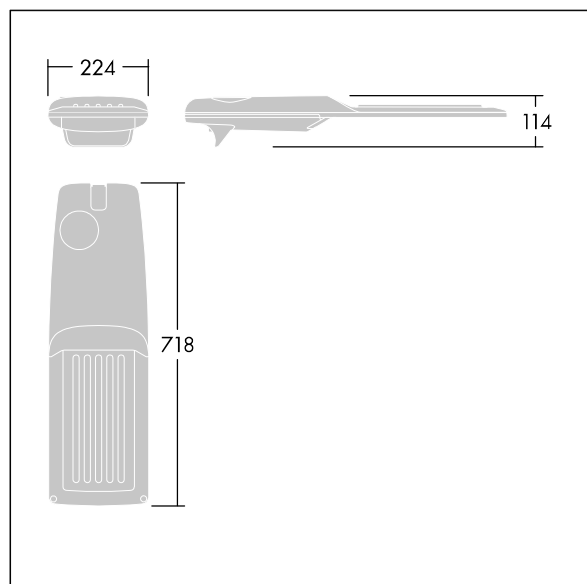

Isaro Pro

92904786 IP 60L70-740 RC M BS 3550 CL2 M60 ANT

THORN

Isaro Pro

En sofistikeret LED- gadelygte (medium stort) med 60 LED'er drevet ved 700mA med Vej og komfort optik. Programmerbar LED-driver. Isolationsklasse II, IP66, IK09. Armaturhus: trykstøbt aluminium (EN AC-44300), pulverlakeret tekstur antracit (tæt på RAL7043). Studs: trykstøbt aluminium (EN AC-44300), pulverlakeret tekstur antracit (tæt på RAL7043). Afskærmning: 5 mm tykt glas. Fastgørelsesanordninger: rustfrit stål. Leveres med Ø60 mm studsadapter, der kan monteres på mastetop (0°/5°/10°/15°/20° hældning) eller sideindgang (-15°/-10°/-5°/0°/5°/10°/15° hældning). Udstyret med 50% strømbesparelseskredsløb, der er i drift 3 timer før og 5 timer efter beregnet midnat. Det kan deaktiveres ved installation med en lettilgængelig intern knap. Komplet med 4000K LED. Overspændingsbeskyttelse: almindelig modus med 10 kV monoimpuls og almindelig modus med 8 kV monoimpuls og differential modus med 6 kV multiimpuls. Hvis der er tilsluttet et permanent DALI-system: almindelig og differential modus med 6 kV multiimpuls.

TLG_ISRP_F_M_PDB_ANT.jpg

Dimensioner: 718 x 224 x 114 mm

Luminaire input power: 125,2 W

Lysudbytte fra armatur: 19587 lm

Armaturvirkningsgrad: 156 lm/W

Vægt: 7,6 kg

Vindfladeareal: 0.066 m²

TLG_ISRP_M_LD2.wmf