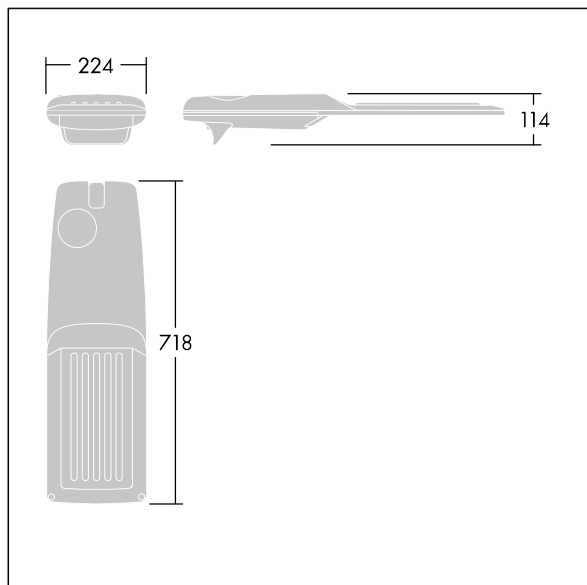

TLG_ISRP_F_M_PDB_ANT.jpg

Dimensioner: 718 x 224 x 114 mm

Luminaire input power: 125,2 W

Lysudbytte fra armatur: 19126 lm

Armaturvirkningsgrad: 153 lm/W

Vægt: 7,6 kg

Vindfladeareal: 0.066 m²

TLG_ISRP_M_LD2.wmf