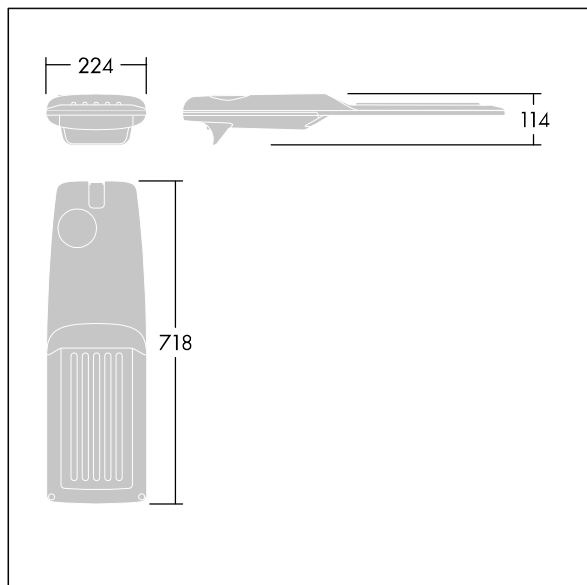

TLG_ISRP_F_M_PDB_ANT.jpg

Dimensioner: 718 x 224 x 114 mm

Luminaire input power: 70,4 W

Lysudbytte fra armatur: 11343 lm

Armaturvirkningsgrad: 161 lm/W

Vægt: 7,4 kg

Vindfladeareal: 0.066 m²

TLG_ISRP_M_LD2.wmf