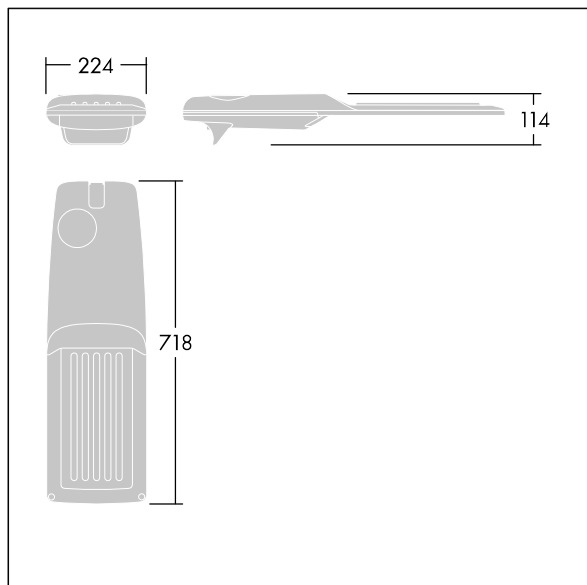

Afskærmning: 5 mm tykt glas. Fastgørelsesanordninger: rustfrit stål. Leveres med Ø60 mm studsadapter, der kan monteres på mastetop (0°/5°/10°/15°/20° hældning) eller sideindgang (-15°/-10°/-5°/0°/5°/10°/15° hældning).

TLG_ISRP_F_M_PDB_ANT.jpg

Dimensioner: 718 x 224 x 114 mm

Luminaire input power: 49,5 W

Lysudbytte fra armatur: 7511 lm

Armaturvirkningsgrad: 152 lm/W

Vægt: 7,4 kg

Vindfladeareal: 0.066 m²

TLG_ISRP_M_LD2.wmf