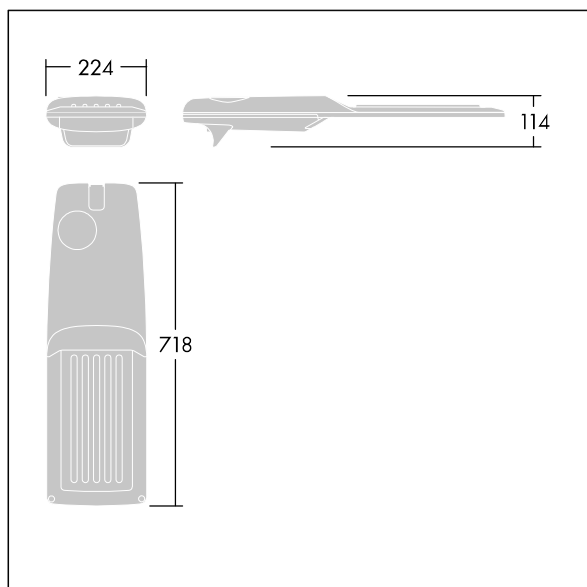

TLG\_ISRP\_F\_M\_PDB\_ANT.jpg

Dimensioner: 718 x 224 x 114 mm

Luminaire input power: 49,5 W

Lysudbytte fra armatur: 8197 lm

Armaturvirkningsgrad: 166 lm/W

Vægt: 7,4 kg

Vindfladeareal: 0.066 m<sup>2</sup>

TLG\_ISRP\_M\_LD2.wmf