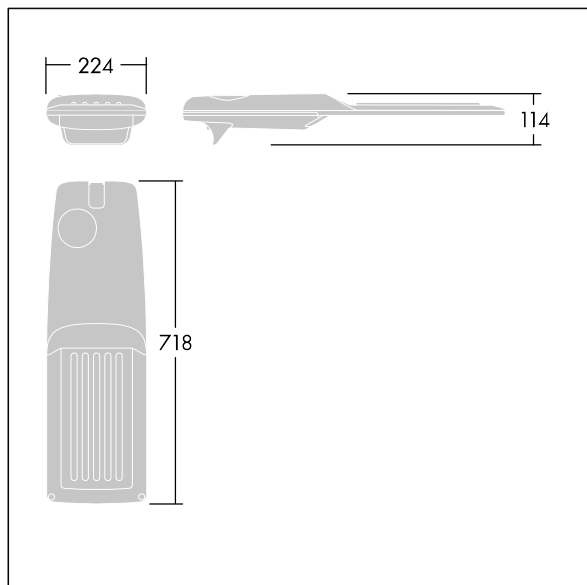

Isaro Pro

THORN

92904704 IP 48L35-740 WR M BS 3550 CL2 M60 ANT

Isaro Pro

En sofistikeret LED- gadelygte (medium stort) med 48 LED'er drevet ved 350mA med Bred vej optik. Programmerbar LED-driver. Isolationsklasse II, IP66, IK09. Armaturhus: trykstøbt aluminium (EN AC-44300), pulverlakeret tekstur antracit (tæt på RAL7043). Studs: trykstøbt aluminium (EN AC-44300), pulverlakeret tekstur antracit (tæt på RAL7043). Afskærmning: 5 mm tykt glas. Fastgørelsesanordninger: rustfrit stål. Leveres med Ø60 mm studsadapter, der kan monteres på mastetop (0°/5°/10°/15°/20° hældning) eller sideindgang (-15°/-10°/-5°/0°/5°/10°/15° hældning). Udstyret med 50% strømbesparelseskredsløb, der er i drift 3 timer før og 5 timer efter beregnet midnat. Det kan deaktiveres ved installation med en lettilgængelig intern knap. Komplet med 4000K LED. Overspændingsbeskyttelse: almindelig modus med 10 kV monoimpuls og almindelig modus med 8 kV monoimpuls og differential modus med 6 kV multiimpuls. Hvis der er tilsluttet et permanent DALI-system: almindelig og differential modus med 6 kV multiimpuls.

TLG_ISRP_F_M_PDB_ANT.jpg

Dimensioner: 718 x 224 x 114 mm

Luminaire input power: 49,5 W

Lysudbytte fra armatur: 8552 lm

Armaturvirkningsgrad: 173 lm/W

Vægt: 7,4 kg

Vindfladeareal: 0.066 m²

TLG_ISRP_M_LD2.wmf