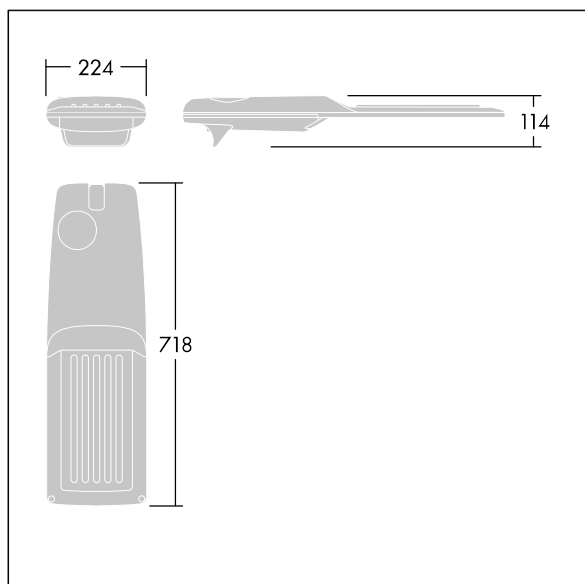

TLG\_ISRP\_F\_M\_PDB\_ANT.jpg

Dimensioner: 718 x 224 x 114 mm

Luminaire input power: 49,5 W

Lysudbytte fra armatur: 8686 lm

Armaturvirkningsgrad: 175 lm/W

Vægt: 7,4 kg

Vindfladeareal: 0.066 m<sup>2</sup>

TLG\_ISRP\_M\_LD2.wmf