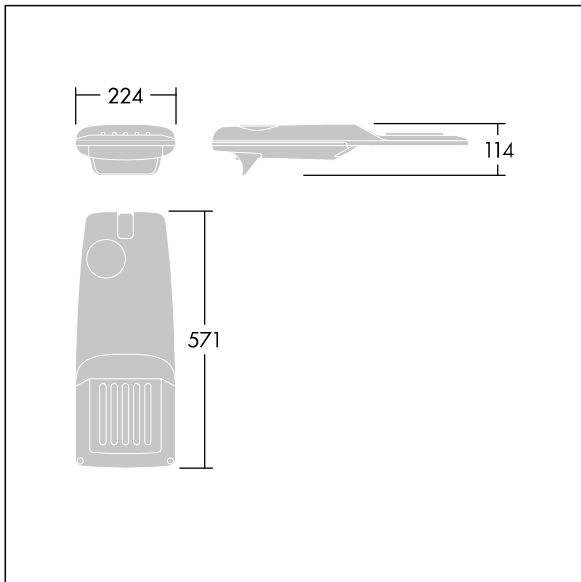

Isaro Pro

THORN

3607640504492 / 92904540 IP 24L50-740 NR M BS 3550 CL2 T60F ->

Isaro Pro

En sofistikeret LED- gadelygte (lille) med 24 LED'er drevet ved 500mA med Smal Vej optik. Programmerbar LED-driver. Isolationsklasse II, IP66, IK09. Armaturhus: trykstøbt aluminium (EN AC-44300), pulverlakeret tekstur lysegrå 150 (tæt på RAL9006). Studs: trykstøbt aluminium (EN AC-44300), pulverlakeret tekstur lysegrå 150 (tæt på RAL9006). Afskærmning: 5 mm tykt glas. Fastgørelsesanordninger: rustfrit stål. Leveres med Ø60 mm studsadapter, der kan monteres på mastetop (0°/5°/10°/15°/20° hældning) eller sideindgang (-15°/-10°/-5°/0°/5°/10°/15° hældning). Udstyret med 50% strømbesparelseskredsløb, der er i drift 3 timer før og 5 timer efter beregnet midnat. Det kan deaktiveres ved installation med en lettilgængelig intern knap. Premonteret med 8 m kabel. Komplet med 4000K LED. Overspændingsbeskyttelse: almindelig modus med 10 kV monoimpuls og almindelig modus med 8 kV monoimpuls og differential modus med 6 kV multiimpuls. Hvis der er tilsluttet et permanent DALI-system: almindelig og differential modus med 6 kV multiimpuls.

TLG_ISRP_F_PDB_SIL.jpg

Dimensioner: 571 x 224 x 114 mm

Luminaire input power: 36,1 W

Lysudbytte fra armatur: 5852 lm

Armaturvirkningsgrad: 162 lm/W

Vægt: 6,4 kg

Vindfladeareal: 0.054 m²

TLG_ISRP_M_LD1.wmf