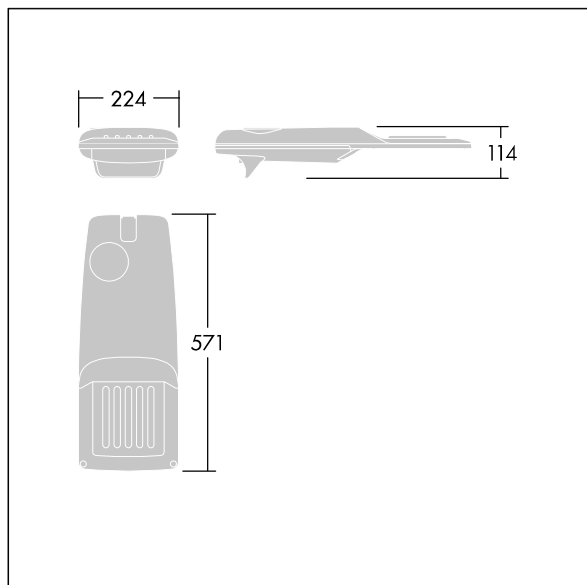

Isaro Pro

THORN

3607640504331 / 92904522 IP 24L70-740 NR M BS 3550 CL2 T60F ->

Isaro Pro

En sofistikeret LED- gadelygte (lille) med 24 LED'er drevet ved 700mA med Smal Vej optik. Programmerbar LED-driver. Isolationsklasse II, IP66, IK09. Armaturhus: trykstøbt aluminium (EN AC-44300), pulverlakeret tekstur lysegrå 150 (tæt på RAL9006). Studs: trykstøbt aluminium (EN AC-44300), pulverlakeret tekstur lysegrå 150 (tæt på RAL9006). Afskærmning: 5 mm tykt glas. Fastgørelsesanordninger: rustfrit stål. Leveres med Ø60 mm studsadapter, der kan monteres på mastetop (0°/5°/10°/15°/20° hældning) eller sideindgang (-15°/-10°/-5°/0°/5°/10°/15° hældning). Udstyret med 50% strømbesparelseskredsløb, der er i drift 3 timer før og 5 timer efter beregnet midnat. Det kan deaktiveres ved installation med en lettilgængelig intern knap. Premonteret med 10 m kabel. Komplet med 4000K LED. Overspændingsbeskyttelse: almindelig modus med 10 kV monoimpuls og almindelig modus med 8 kV monoimpuls og differential modus med 6 kV multiimpuls. Hvis der er tilsluttet et permanent DALI-system: almindelig og differential modus med 6 kV multiimpuls.

TLG_ISRP_F_PDB_SIL.jpg

Dimensioner: 571 x 224 x 114 mm

Luminaire input power: 51,1 W

Lysudbytte fra armatur: 7848 lm

Armaturvirkningsgrad: 154 lm/W

Vægt: 6,5 kg

Vindfladeareal: 0.054 m²

TLG_ISRP_M_LD1.wmf