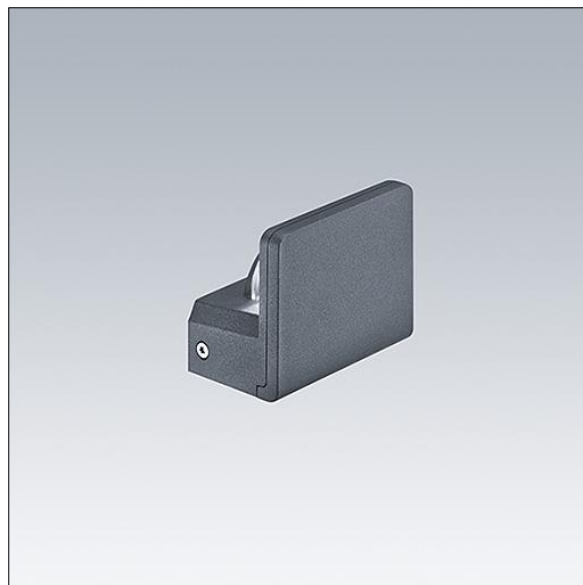

Raze Architectural

En kompakt, Monteret på væg, LED-væg lyskilde, der indeholder Thorns Flat beam®-teknologi. 1 LED drives ved 350mA. Ekstern (i IP65-boks) DALI m/dæmp LED-driver inkluderet. Isolationsklasse III, IP66, IK08. Armaturhus: trykstøbt aluminium (EN44300, kan monteres i kystmiljøer), pulverlakeret, tekstur antracit (tæt på RAL7043). Armaturskål: UV-stabiliseret polycarbonat, frosted. Beslag: rustfrit stål. Komplet med 3000K LED.

S-versionsdriver, der er i stand til at strømføde op til tre armaturer.

MSF-variant med justerbar hældning på op til $\pm 15^\circ$.

MWA-variant, forsænket indbygning.

6 kV stigningsbeskyttelse som standard. Premonteret med 2 m kabel.

Dimensioner: 86 x 70 x 110 mm

Luminaire input power: 6 W

Lysudbytte fra armatur: 350 lm

Armaturvirkningsgrad: 58 lm/W

Vægt: 1,23 kg

TLG_RAZA_F_S_PDB.jpg

TLG_RAZA_M_S_MWA.wmf

Dette produkt indeholder en lyskilde i energieffektivitetsklasse F.