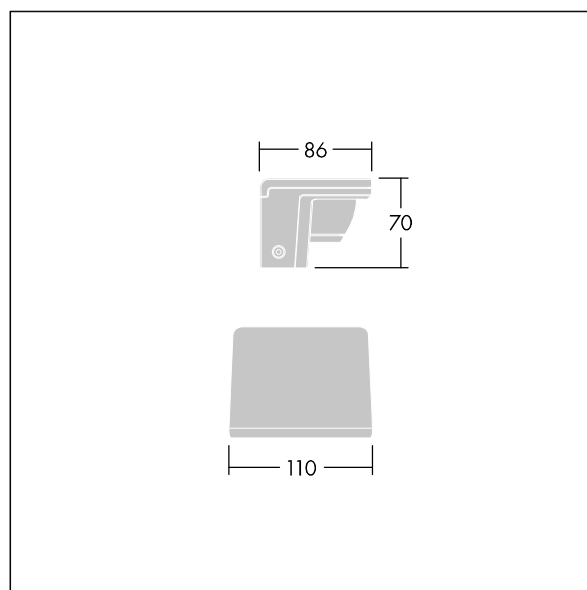

Dimensioner: 86 x 70 x 110 mm

Luminaire input power: 6 W

Lysudbytte fra armatur: 350 lm

Armaturvirkningsgrad: 58 lm/W

Vægt: 1,23 kg

TLG_RAZA_F_S_PDB.jpg

TLG_RAZA_M_S_MWA.wmf

Dette produkt indeholder en lyskilde i energieffektivitetsklasse F.