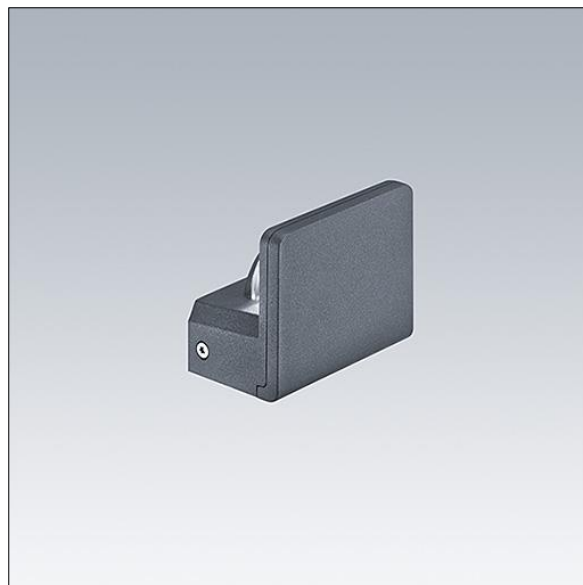

## Raze Architectural

En kompakt, Monteret på væg, LED-væg lyskilde, der indeholder Thorns Flat beam®-teknologi. 1 LED drives ved 350mA. Ekstern (i IP65-boks) DALI m/dæmp LED-driver inkluderet. Isolationsklasse III, IP66, IK08. Armaturhus: trykstøbt aluminium (EN44300, kan monteres i kystmiljøer), pulverlakeret, tekstur antracit (tæt på RAL7043). Armaturskål: UV-stabiliseret polycarbonat, frosted. Beslag: rustfrit stål. Komplet med 3000K LED.

S-versionsdriver, der er i stand til at strømføde op til tre armaturer.

MSF-variant med justerbar hældning på op til  $\pm 15^\circ$ .

MWA-variant, forsænket indbygning.

6 kV stigningsbeskyttelse som standard. Premonteret med 2 m kabel.

Dimensioner: 86 x 70 x 110 mm

Luminaire input power: 6 W

Lysudbytte fra armatur: 350 lm

Armaturvirkningsgrad: 58 lm/W

Vægt: 1,23 kg

TLG\_RAZA\_F\_S\_PDB.jpg

TLG\_RAZA\_M\_S\_MWA.wmf

Dette produkt indeholder en lyskilde i energieffektivitetsklasse F.