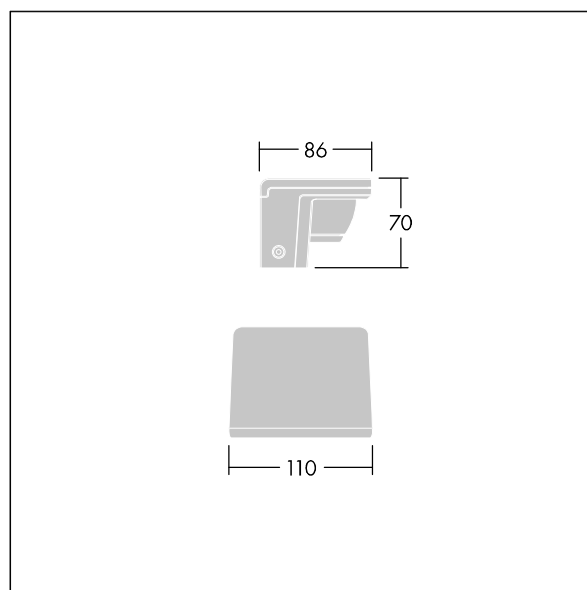

Dimensioner: 86 x 70 x 110 mm

Luminaire input power: 6 W

Lysudbytte fra armatur: 350 lm

Armaturvirkningsgrad: 58 lm/W

Vægt: 1,23 kg

TLG\_RAZA\_F\_S\_PDB.jpg

TLG\_RAZA\_M\_S\_MWA.wmf

Dette produkt indeholder en lyskilde i energieffektivitetsklasse F.