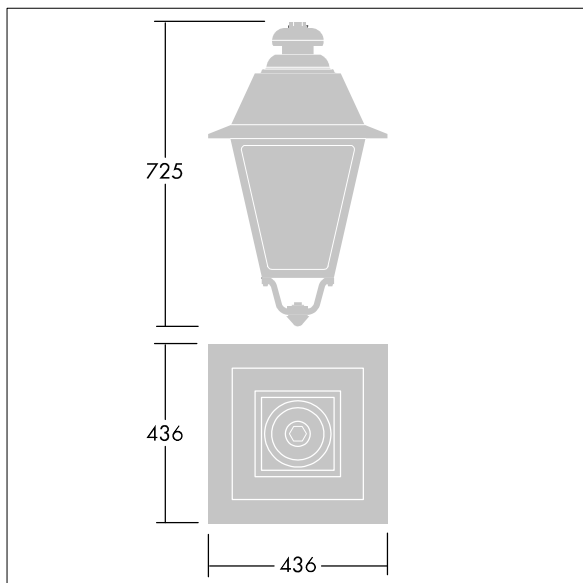

EP 445

THORN

96631770 EP445 36L70-827 CD-A BPS CL2 MSU

IP66

IK08

EP 445

Et armatur i 1800-talsstil med 36-LED'er med omstillelig fædestrøm og Gade og komfort optik. Udstyret med strømreduktionskredsløb, profil vælges via drejefafbryder. Isolationsklasse II, IP66, IK08. Armaturhus: trykstøbt aluminium, lakeret sort (tæt på RAL9005) tekstur. Afskærmning: 4 mm tyk ekstra klar glas. Komplet med 2700K LED

Dimensioner: 436 x 436 x 725 mm

Luminaire input power: 78 W

Vægt: 8,7 kg

Vindfladeareal: 0.19 m²

TLG_EP44_F_MSU.jpg

TLG_EP44_M_SUS.wmf

Dette produkt indeholder en lyskilde i energieffektivitetsklasse E.

Alle værdier markeret med * er nominelle værdier. Thorn bruger gennemprøvede komponenter fra førende leverandører, men der kan opstå isolerede tilfælde af teknologi-relaterede svigt på særskilte LED i løbet af det klassificerede produkts levetid. Internationale standarder sætter tolerancen ved bevaret lysudbytte og tilsluttet belastning til $\pm 10\%$. Medmindre andet er angivet, gælder værdierne for en omgivelsestemperatur på 25° C.