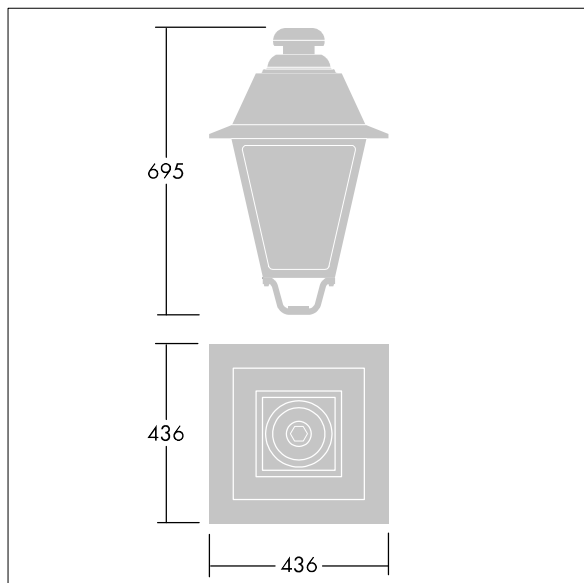

EP 445

THORN

96631766 EP445 36L70-740 ROTO BPS CL2 W5M MTP

EP 445

Et armatur i 1800-talsstil med 36-LED'er med omstillelig fødestrøm og symmetrisk optik. Montering på mastetop. Udstyret med strømreduktionskredsløb, profil vælges via drejefafbryder. Isolationsklasse II, IP66, IK08. Armaturhus: trykstøbt aluminium, lakeret sort (tæt på RAL9005) tekstur. Afskærmning: 4 mm tyk ekstra klar glas. Premonteret med 5 m kabel. Komplet med 4000K LED

Dimensioner: 436 x 436 x 695 mm

Luminaire input power: 78 W

Vægt: 9,7 kg

Vindfladeareal: 0.19 m²

TLG_EP44_F_MTP.jpg

TLG_EP44_M_MTP.wmf

Dette produkt indeholder en lyskilde i energieffektivitetsklasse D.

Alle værdier markeret med * er nominelle værdier. Thorn bruger gennemprøvede komponenter fra førende leverandører, men der kan opstå isolerede tilfælde af teknologi-relaterede svigt på særskilte LED i løbet af det klassificerede produkts levetid. Internationale standarder sætter tolerancen ved bevaret lysudbytte og tilsluttet belastning til $\pm 10\%$. Medmindre andet er angivet, gælder værdierne for en omgivelsestemperatur på 25° C.