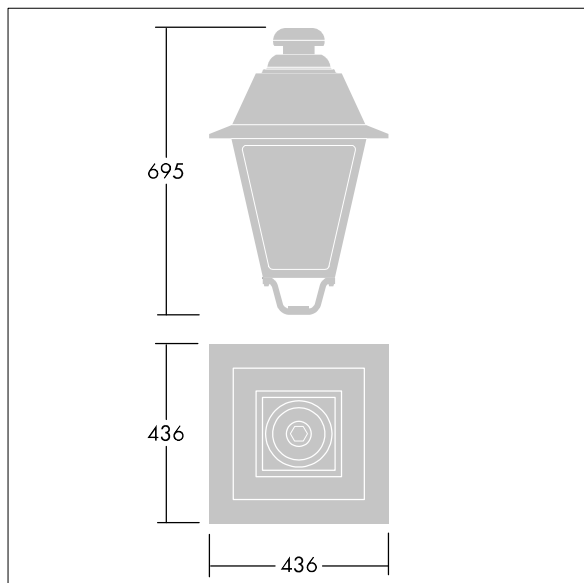

### EP 445

Et armatur i 1800-talsstil med 36-LED'er med omstillelig fødestrøm og symmetrisk optik. Montering på mastetop. Udstyret med strømreduktionskredsløb, profil vælges via drejefafbryder. Isolationsklasse II, IP66, IK08. Armaturhus: trykstøbt aluminium, lakeret sort (tæt på RAL9005) tekstur. Afskærmning: 4 mm tyk ekstra klar glas. Premonteret med 5 m kabel. Komplet med 4000K LED

Dimensioner: 436 x 436 x 695 mm

Luminaire input power: 78 W

Vægt: 9,7 kg

Vindfladeareal: 0.19 m<sup>2</sup>

TLG\_EP44\_F\_MTP.jpg

TLG\_EP44\_M\_MTP.wmf

Dette produkt indeholder en lyskilde i energieffektivitetsklasse D.