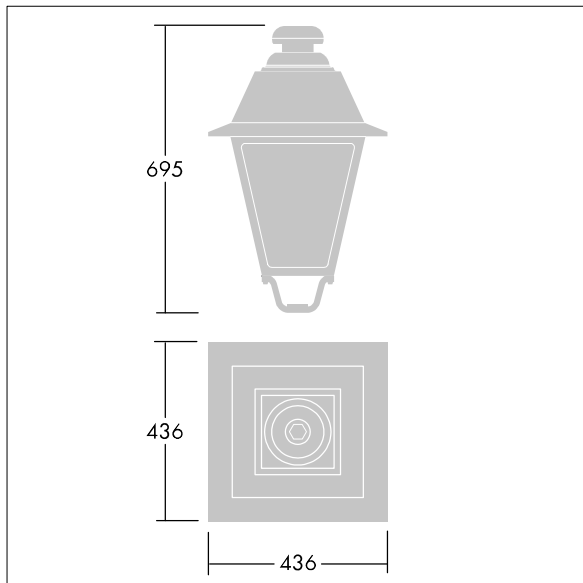

## EP 445

Et armatur i 1800-talsstil med 36-LED'er med omstillelig fødestrøm og symmetrisk optik. Montering på mastetop. Udstyret med strømreduktionskredsløb, profil vælges via drejefafbryder. Isolationsklasse II, IP66, IK08. Armaturhus: trykstøbt aluminium, lakeret sort (tæt på RAL9005) tekstur. Afskærmning: 4 mm tyk ekstra klar glas. Premonteret med 5 m kabel. Komplet med 3000K LED

Dimensioner: 436 x 436 x 695 mm

Luminaire input power: 78 W

Vægt: 9,7 kg

Vindfladeareal: 0.19 m<sup>2</sup>

TLG\_EP44\_F\_MTP.jpg

TLG\_EP44\_M\_MTP.wmf

Dette produkt indeholder en lyskilde i energieffektivitetsklasse D.