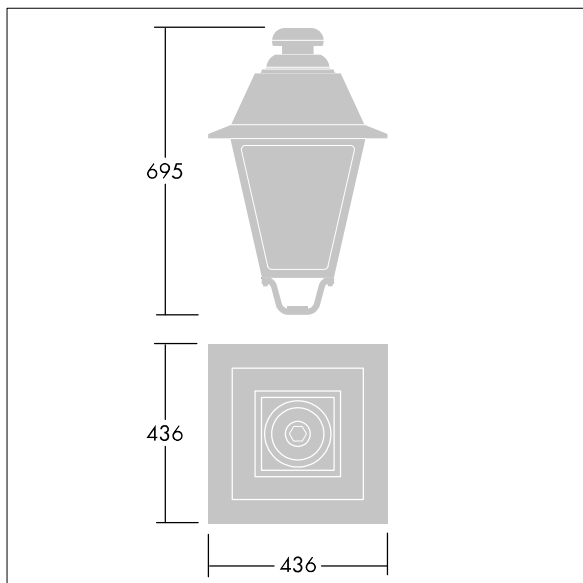

## EP 445

Et armatur i 1800-talsstil med 36-LED'er med omstillelig fødestrøm og symmetrisk optik. Montering på mastetop. Udstyret med strømreduktionskredsløb, profil vælges via drejefafbryder. Isolationsklasse II, IP66, IK08. Armaturhus: trykstøbt aluminium, lakeret sort (tæt på RAL9005) tekstur. Afskærmning: 4 mm tyk ekstra klar glas. Premonteret med 5 m kabel. Komplet med 3000K LED

Dimensioner: 436 x 436 x 695 mm

Luminaire input power: 78 W

Vægt: 9,7 kg

Vindfladeareal: 0.19 m<sup>2</sup>

TLG\_EP44\_F\_MTP.jpg

TLG\_EP44\_M\_MTP.wmf

Dette produkt indeholder en lyskilde i energieffektivitetsklasse D.